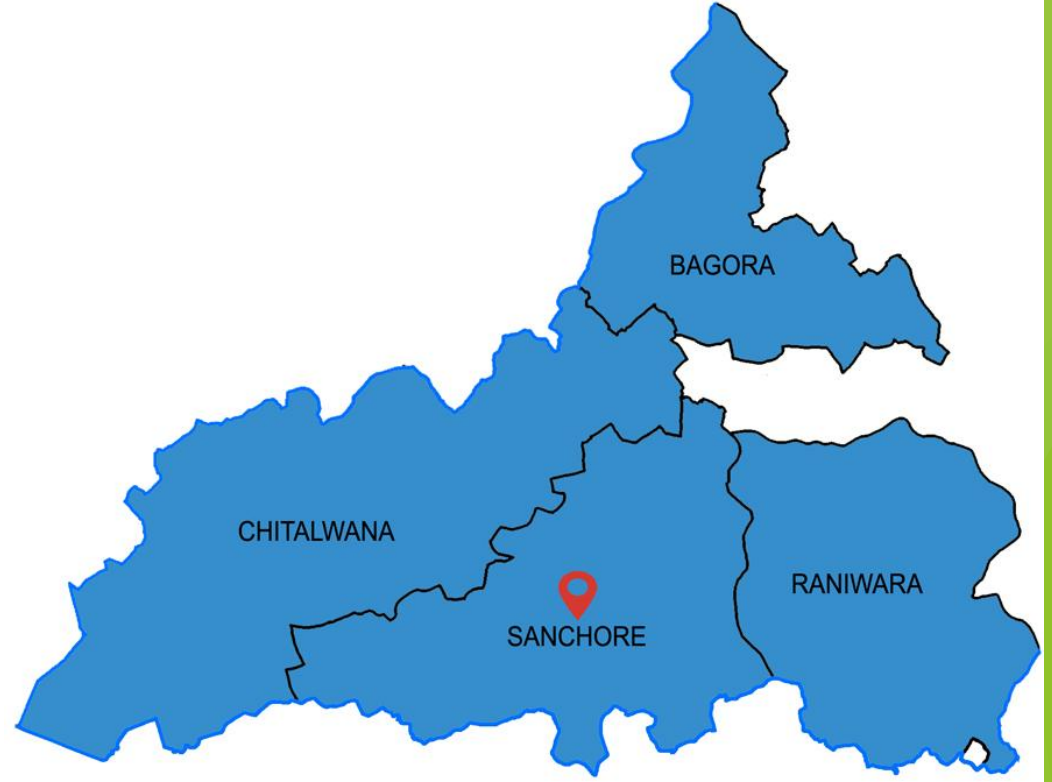

जिला – सांचौर

क्र. स.	नाम उपखण्ड	तहसील
1.	सांचौर	सांचौर
2.	बागोडा	बागोडा
3.	चितलवाना	चितलवाना
4.	रानीवाडा	रानीवाडा