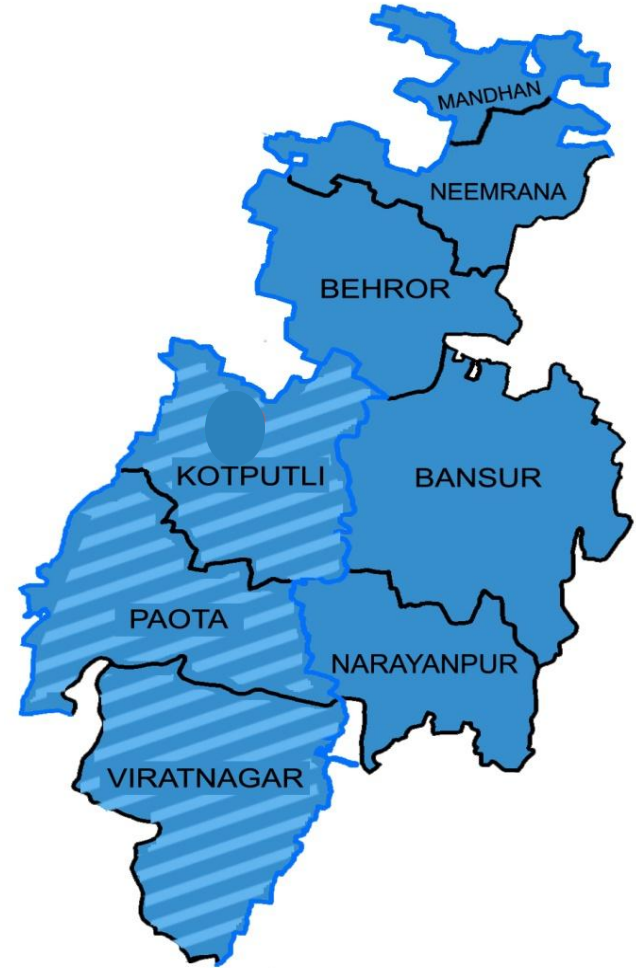

जिला :- कोटपुतली-बहरोड

क्र. स.	नाम उपखण्ड	तहसील
1.	बहरोड	बहरोड
2.	बानसूर	बानसूर
3.	नीमराना	नीमराना
		मांढण
4.	नारायणपुर	नारायणपुर
5.	कोटपूतली	कोटपूतली
6.	विराटनगर	विराटनगर
7.	पावटा	पावटा