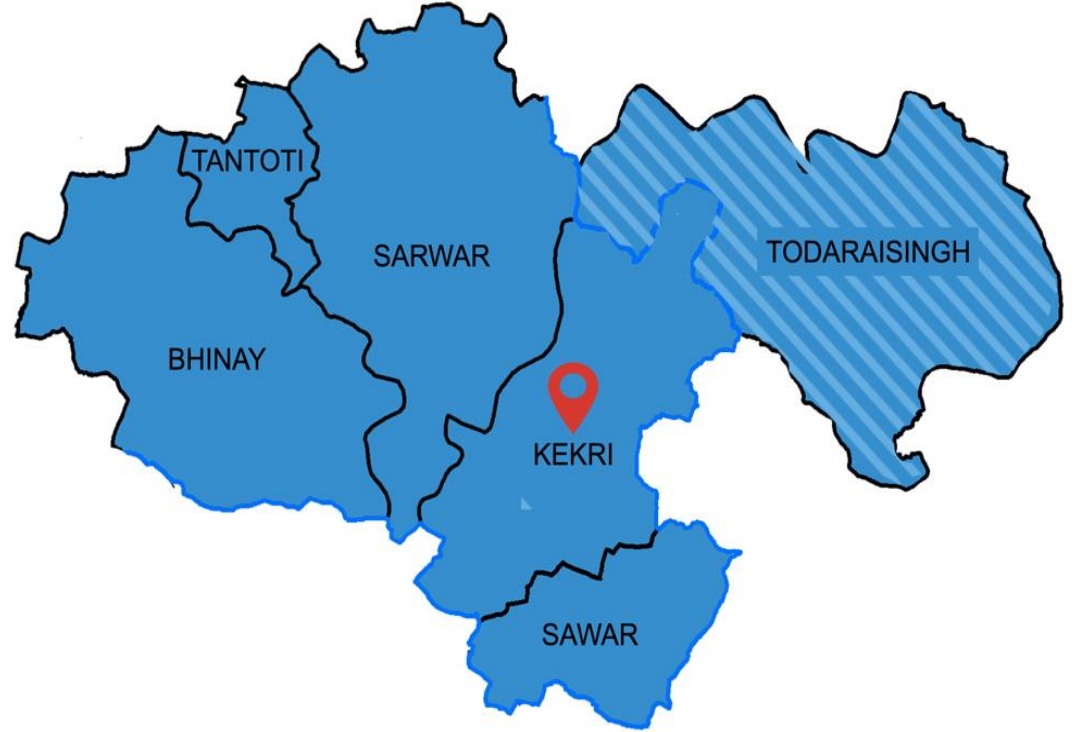

प्रस्तावित जिला – केकडी

क्र. स.	नाम उपखण्ड	तहसील
1.	केकडी	केकडी
2.	सावर	सावर
3.	भिनाय	भिनाय
4.	सरवाड़	सरवाड़
		टांटोटी
5.	टोडारायसिंह	टोडारायसिंह